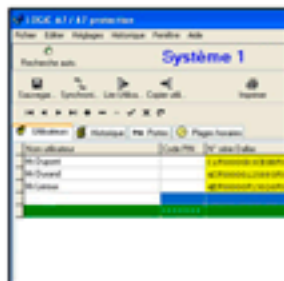

MINI MULTIC-A7

PROTECTION DES CLEFS

ET VALEURS ASSOCIEES

Les armoires **MINI MULTIC-A7** protègent vos clefs et valeurs grâce à des casiers à ouverture sélective.

Haute facture: acier de **3 mm**.
3 modèles : **2 - 4 ou 8** portes,
extensions jusqu'à **32** portes.

Son identification se fait par code, puce Dallas®, badge ou système biométrique.

La version **MINI MULTIC-A7***, permet le rapatriement des historiques et le paramétrage des utilisateurs (droits, plages horaires etc.), au travers **LOGIC-A7**, logiciel sous Windows.